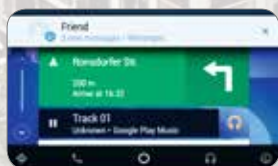

4. Previsión Meteorológica

Simplemente introduce tu destino para acceder a una previsión resumida para los cuatro días siguientes, completada con las temperaturas mínimas y máximas, la velocidad del viento y las probabilidades de sol o de precipitaciones.

**Acceso a estos servicios en función de las restricciones legales.

android auto

Android Auto™ está concebido para mantenerte perfectamente conectado a través de tu teléfono móvil. Esta intuitiva aplicación te permitirá tener acceso a Google Maps, apps, música...