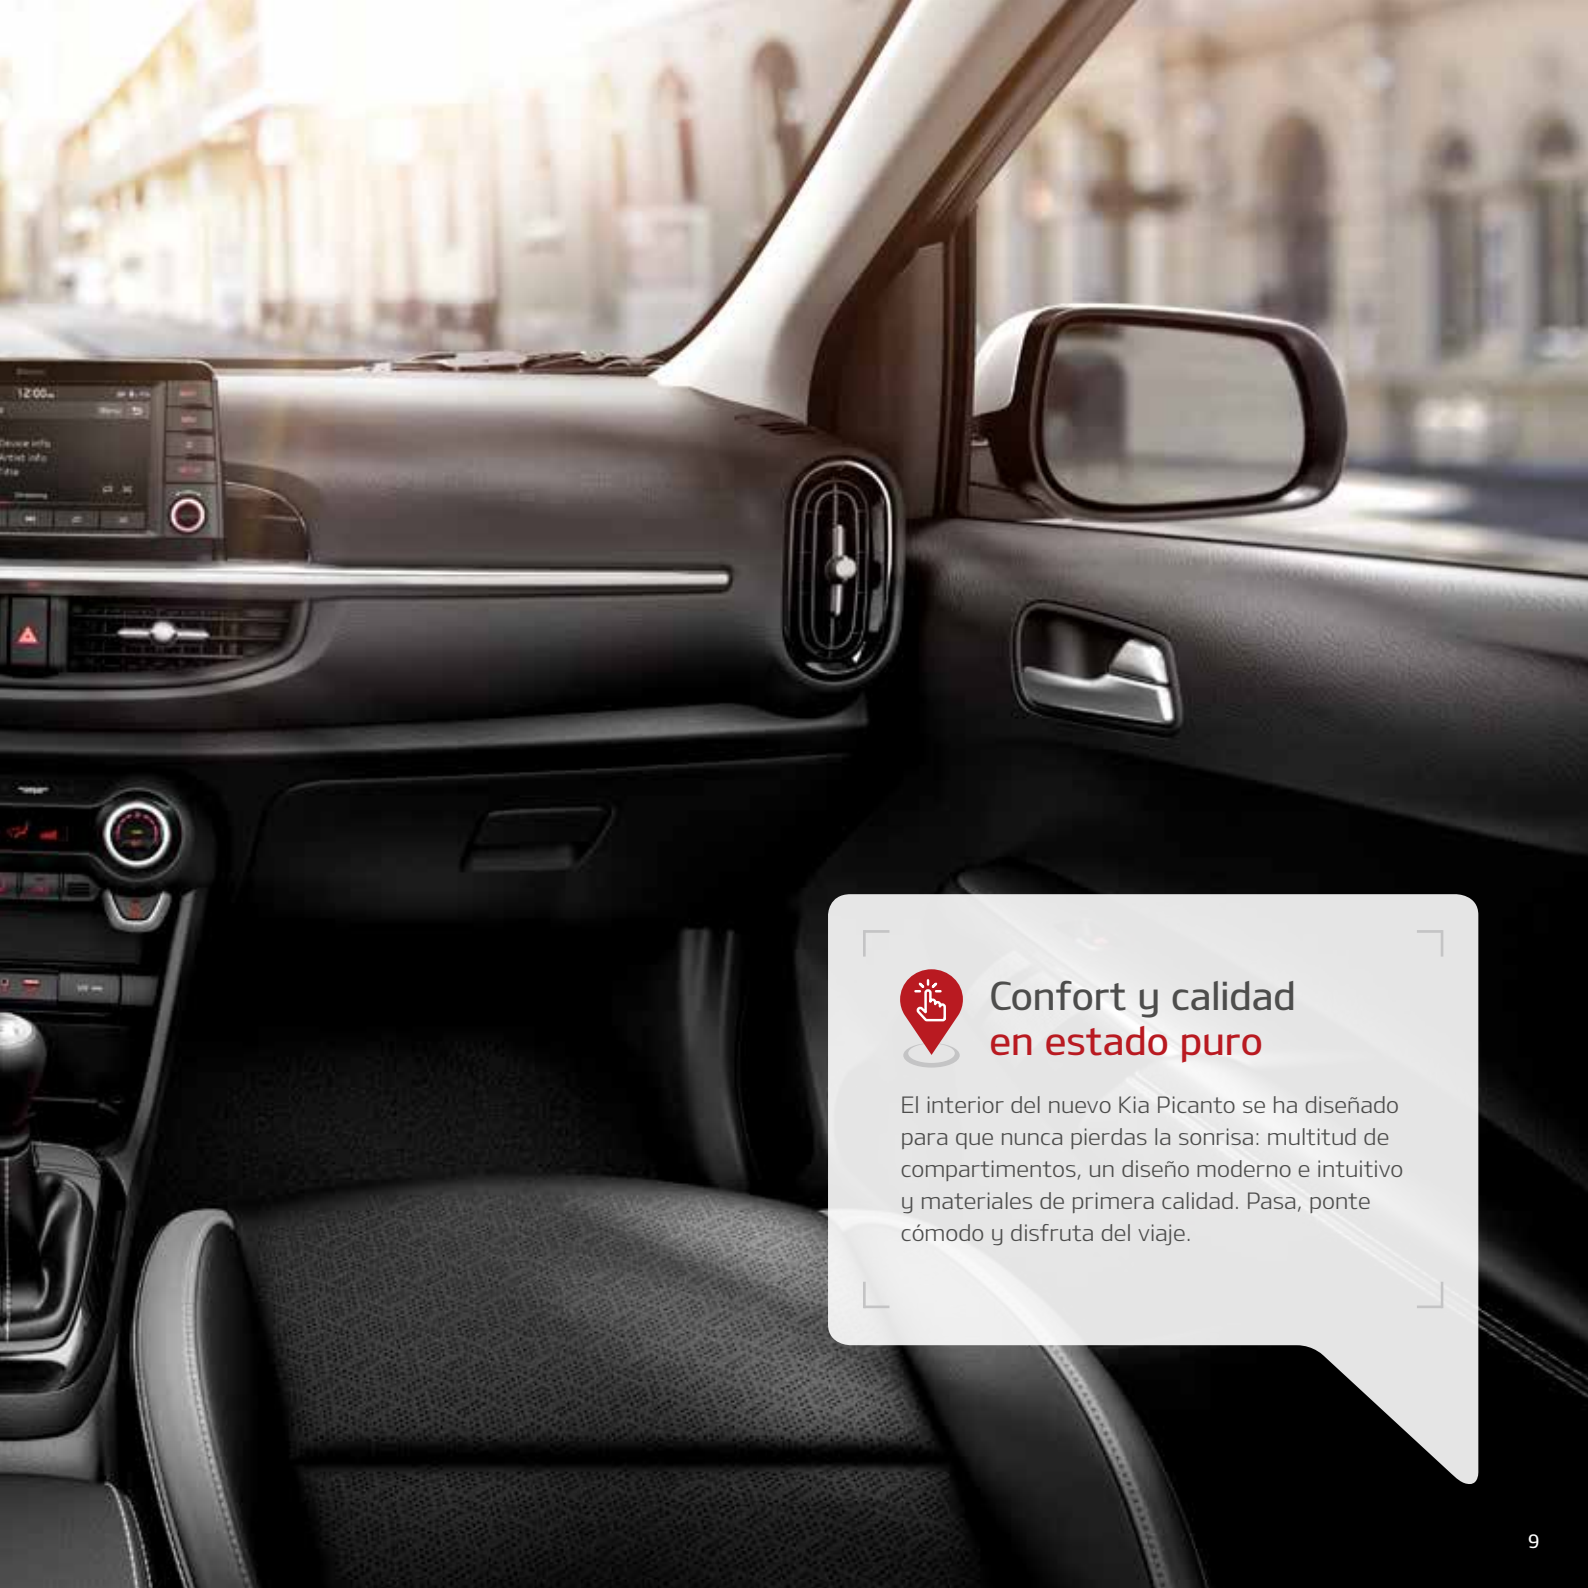

Turquoise
Kebab Pizza

Un utilitario de gran tamaño

Hay muchos motivos para enamorarse del nuevo Kia Picanto. Con sus líneas dinámicas y elegantes, será el modelo ideal para recorrer la ciudad.

Confort y calidad en estado puro

El interior del nuevo Kia Picanto se ha diseñado para que nunca pierdas la sonrisa: multitud de compartimentos, un diseño moderno e intuitivo y materiales de primera calidad. Pasa, ponte cómodo y disfruta del viaje.

Navegador con pantalla flotante de 7"

Este opcional sistema de navegación incluye además una cámara de visión trasera y seis actualizaciones cartográficas gratuitas.

Siempre un paso por delante

La vida de hoy en día exige estar siempre conectado. Por eso, el nuevo Picanto pone a tu disposición múltiples formas de mantenerte informado y en contacto con tu entorno.